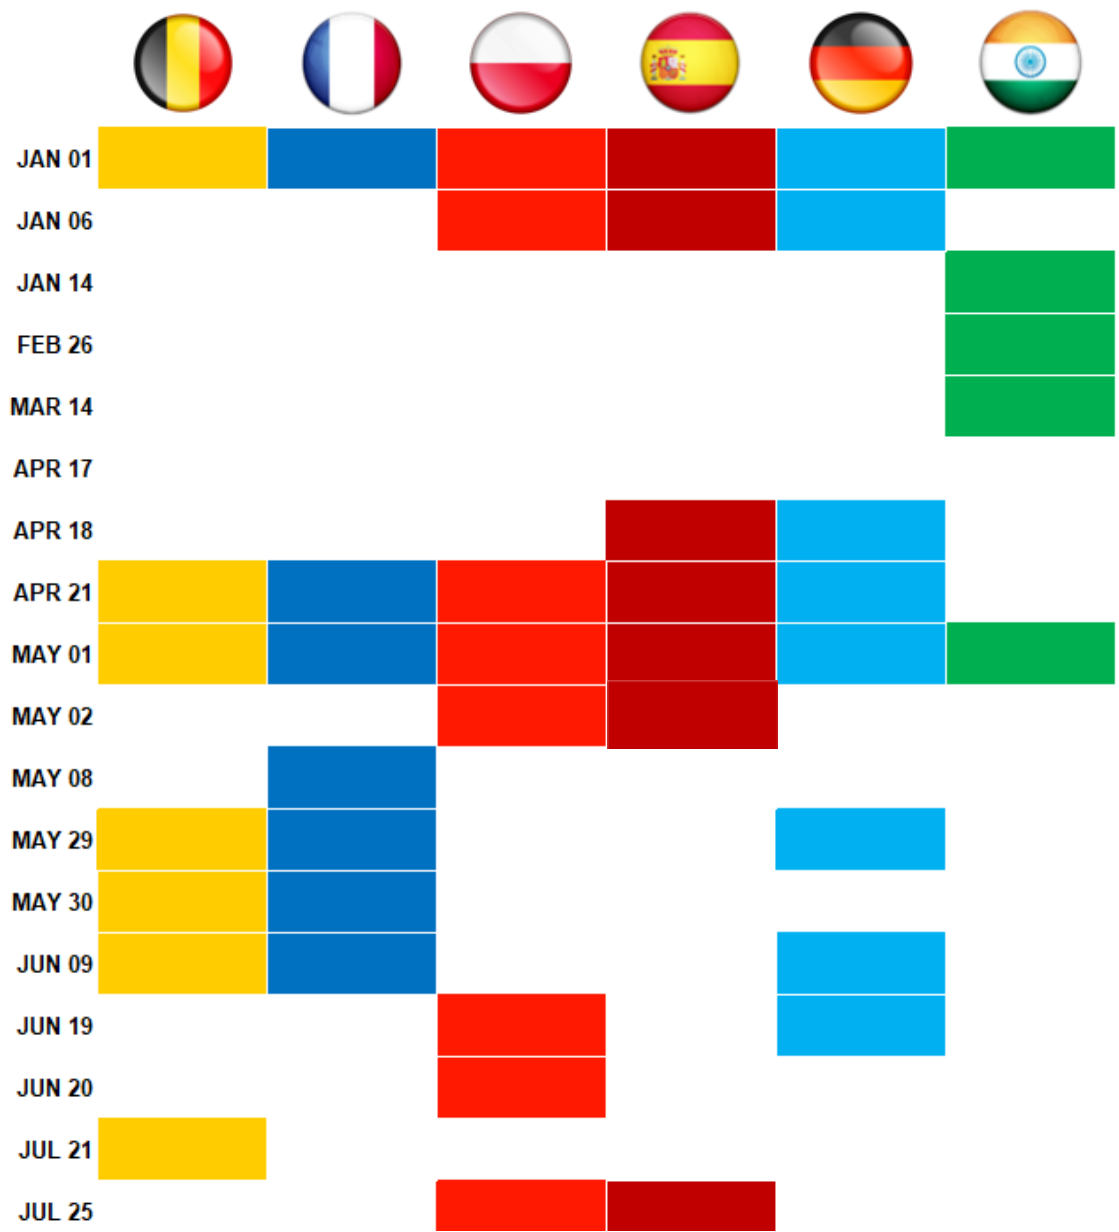

Closing days for 2025

Our offices will be closed on the following days | Onze kantoren zijn gesloten op de volgende dagen
 Nos bureaux sont fermés les jours suivants | Unsere Büros sind an den folgenden Tagen geschlossen
 Nasze biura będą zamknięte w następujących dniach | Nuestras oficinas estarán cerradas estos días