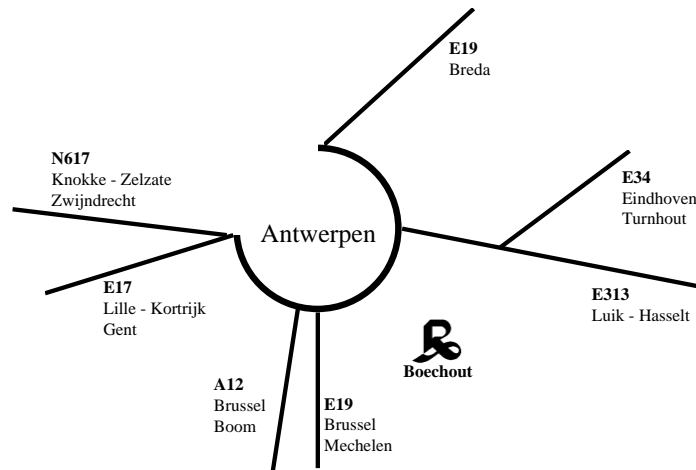

How to get to "Reynders Pharmaceutical Labels" in Boechout?

Route n° 1

via the E17 : Lille (Rijsel) - Kortrijk - Gent - Antwerpen
via the E40 : Oostende - Brugge - Gent, joining the E17
via the N617 : Knokke - Zelzate - Zwijndrecht, joining the E17

Route n° 2

via the A12 : Brussel - Boom - Antwerpen

Route n° 3

via the E19 : Brussel - Mechelen - Antwerpen

Route n° 4

via the E313 : Luik - Hasselt - Antwerpen
via the E314 : Geleen - Lummen, joining the E313
via the E34 : Aachen - Eindhoven - Turnhout, joining the E313

Route n° 5

via de E19 : Breda - Antwerpen

Please let us know which route you prefer and we'll send you a detailed description.

Reynders _ Pharmaceutical Labels nv

Nijverheidsstraat 15
B- 2530 Boechout [Belgium]
T +32 3 454 24 28
F +32 3 454 17 12
pharma@reynders.com