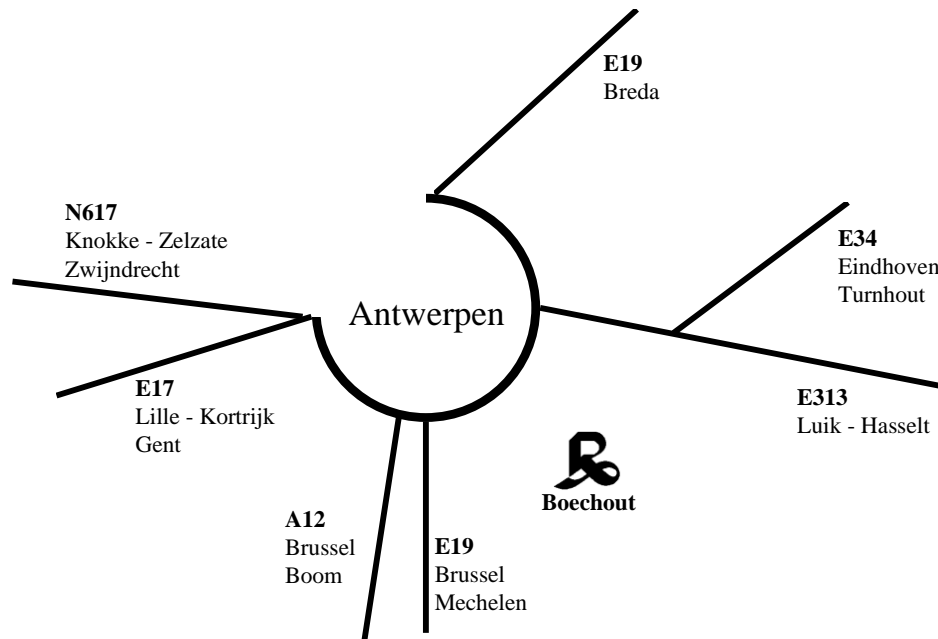

How to get to « Reynders Etiketten » in Boechout ?

Route n° 1

via the E17 : Lille (Rijsel) - Kortrijk - Gent - Antwerpen
via the E40 : Oostende - Brugge - Gent, joining the E17
via the N617 : Knokke - Zelzate - Zwijndrecht, joining the E17

Route n° 2

via the A12 : Brussel - Boom - Antwerpen

Route n° 3

via the E19 : Brussel - Mechelen - Antwerpen

Route n° 4

via the E313 : Luik - Hasselt - Antwerpen
via the E314 : Geleen - Lummen, joining the E313
via the E34 : Aachen - Eindhoven - Turnhout, joining the E313

Route n° 5

via de E19 : Breda - Antwerpen

Please let us know which route you prefer and we'll send you a detailed description.

Reynders _ Etiketten nv

Nijverheidsstraat 3
B - 2530 Boechout [Belgium]
T +32 3 455 70 71
F +32 3 455 18 83
info@reynders.com